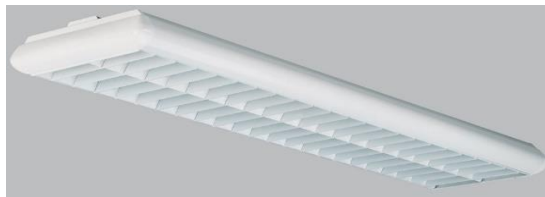

Nummar	Bólkur	Vørutekstur	Eind	*Goymsl
3470201384	200	SPOT ID-LED 12V 2,3W SKÁP (LOEVSCHALL)	STK	G
2519453	200	SPOT LYTESPOT 95 1-FAS HV	STK	G
2519454	200	SPOT LYTESPOT 95 3-FAS HV	STK	G

53816	200	SYLLOUVER 2x36W LS	STK	G
53817	200	SYLLOUVER 2x58W LS	STK	G