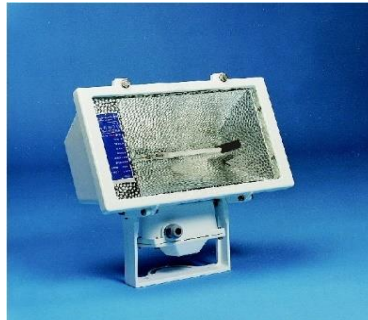

Nummar	Bólkur	Vørutekstur	Eind	*Goymsl
MIR038229	200	SKIPSARMATUR MIR67 2x18W V/NEYÐBATT	STK	G
12065MIRS67	200	SKIPSARMATUR MIRS67 2x18W (Glamox)	STK	G
MIR052054	200	SKIPSARMATUR MIRS67 2x18W TOPPMONT.	STK	G
MIR017702	200	SKIPSARMATUR MIRS67 2x36W TOPPMONT	STK	G

7040002030	200	SKIPSPROJEKTØR 100-200W 15-30V R7s	STK	G